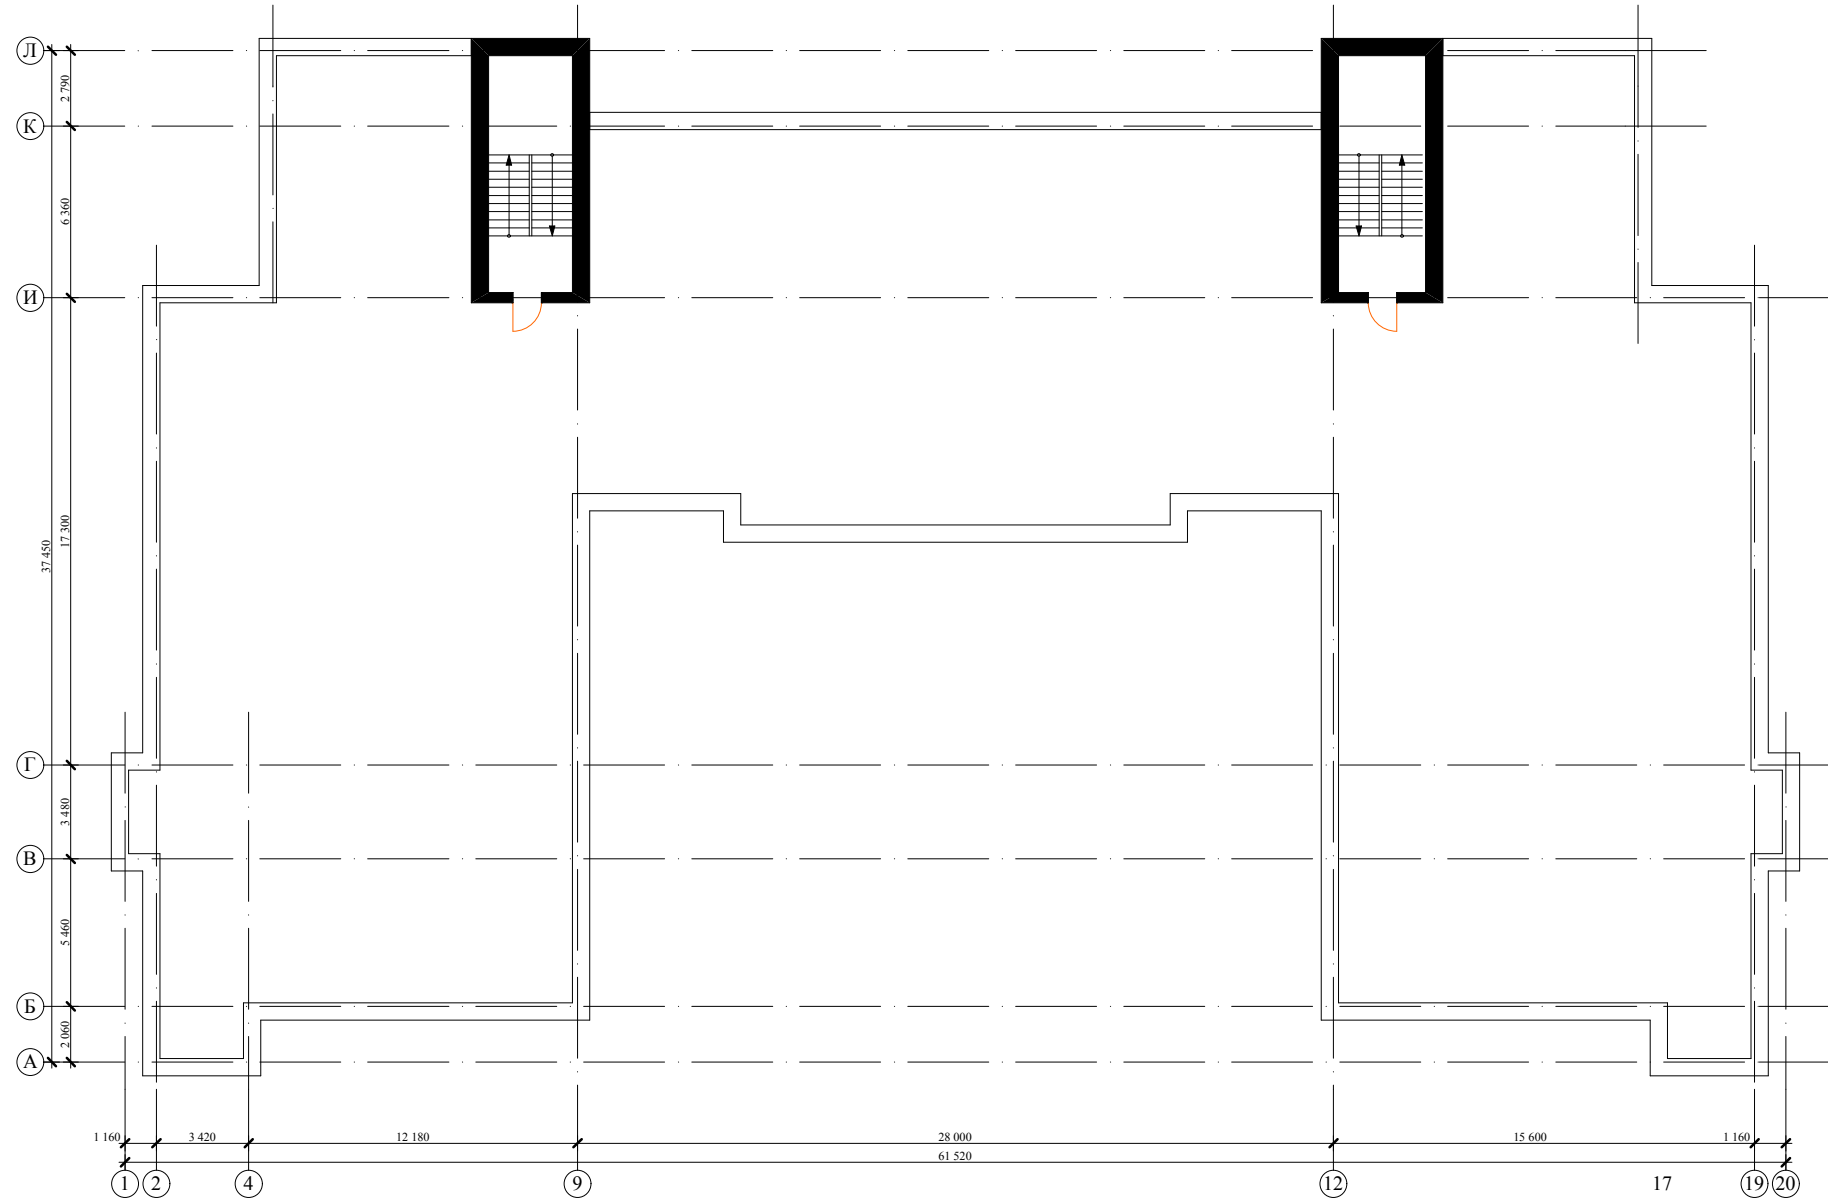

План кровли

Ивв. № подл.	Подпись и дата	Взаим. инв. №

						1039/14-ЭП			
						Детский сад на 320 мест по адресу: Московская область, г.Красногорск, ул.Пионерская, д.25			
Изм.	Кол.уч.	Лист	№ док.	Подпись	Дата	Здание детского сада	Стадия	Лист	Листов
ГИП		Верещагина					ЭП	6	
ГАП		Корляков		<i>[Signature]</i>					
Проверил		Ларионова							
Исполнитель		Кадырова		<i>[Signature]</i>		План кровли	ООО "Зодчий"		
Н.Контроль		Рыжова