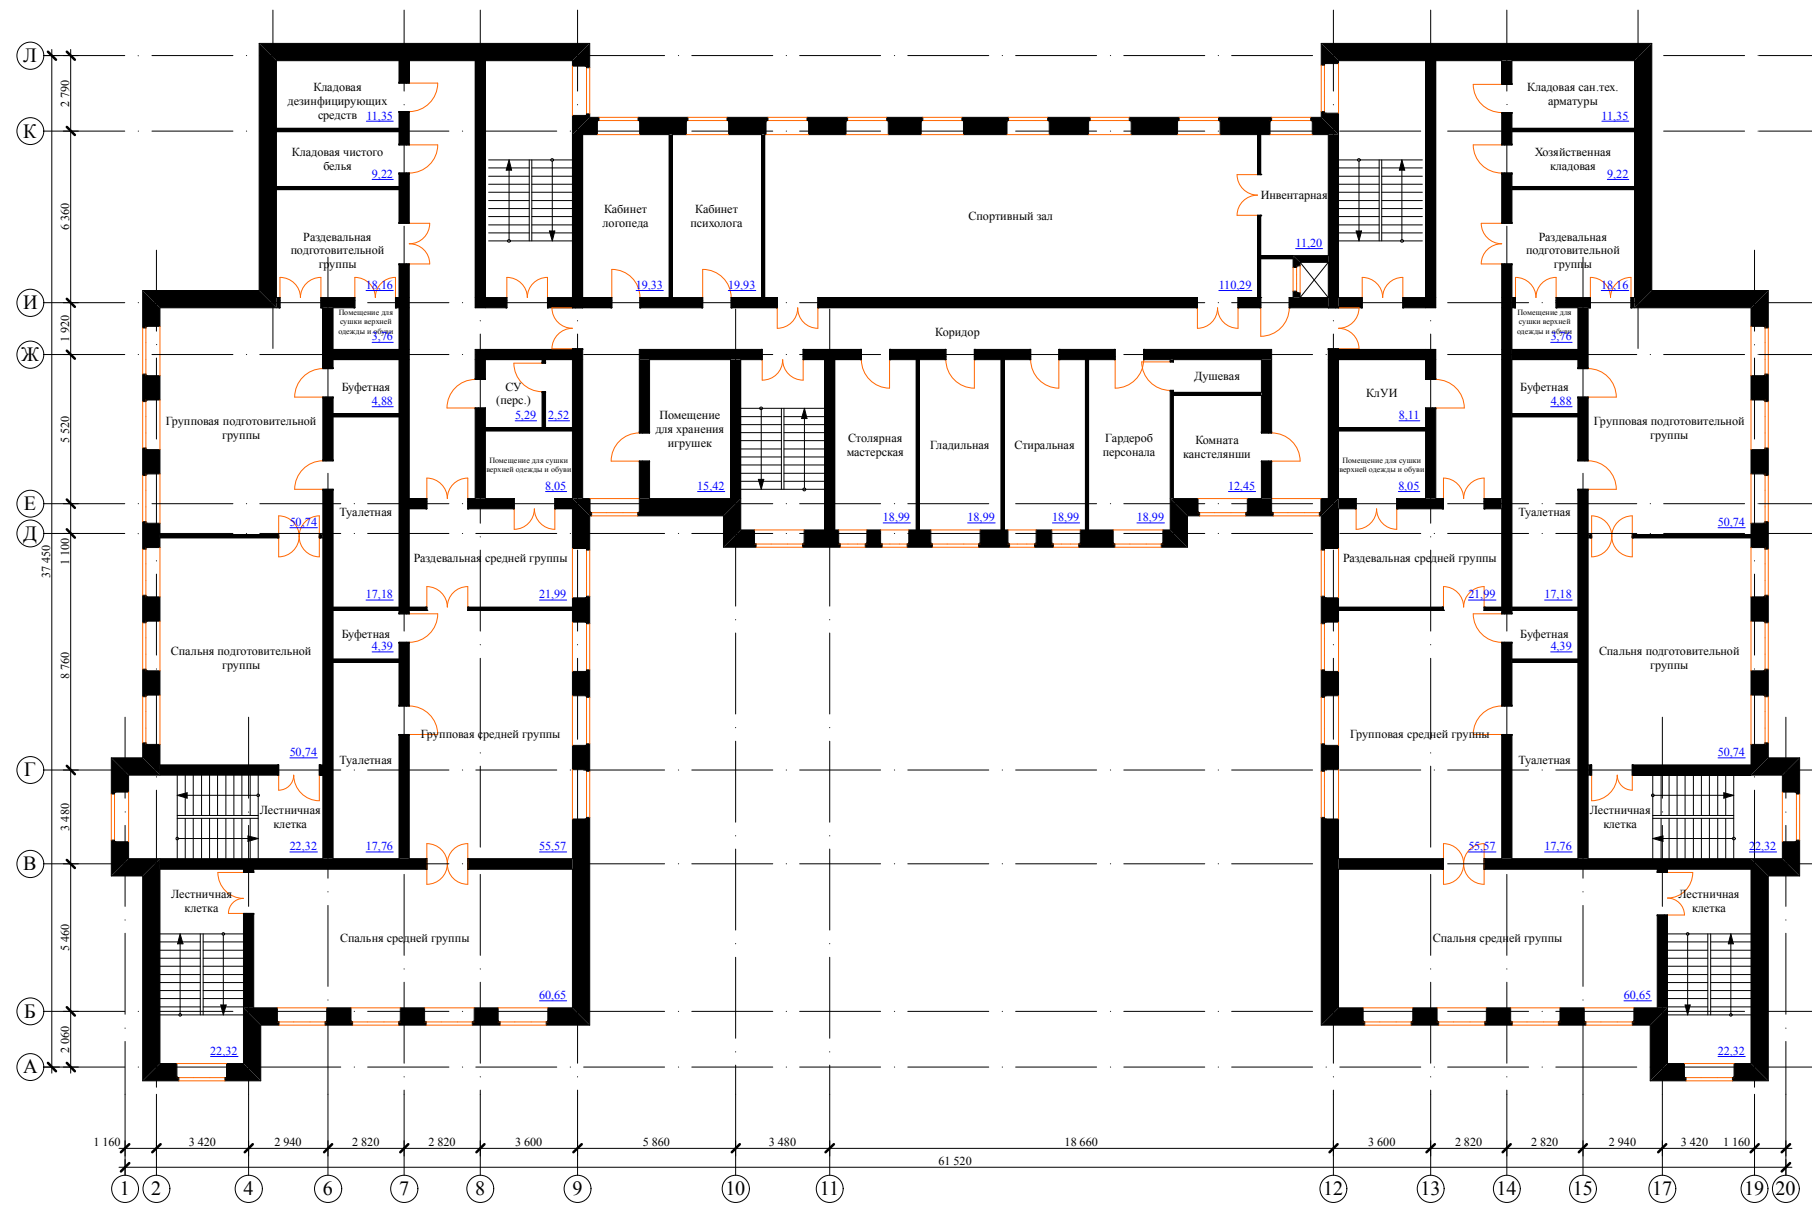

План технического подполья

Ивл. № подл.	Подпись и дата	Взаим. инв. №

1039/14-ЭП					
Детский сад на 320 мест по адресу: Московская область, г.Красногорск, ул.Пионерская, д.25					
Изм.	Кол.уч.	Лист	№ док.	Подпись	Дата
ГИП		Верещагина			
ГАП		Корляков		<i>[Signature]</i>	
Проверил		Ларионова			
Исполнитель		Кадырова		<i>[Signature]</i>	
Н.Контроль		Рыжова			
Здание детского сада				Стадия	Лист
План технического подполья				ЭП	7
Листов				ООО "Зодчий"	

План первого этажа

Изм. № подл.	Подпись и дата	Взаим. инв. №

1039/14-ЭП					
Детский сад на 320 мест по адресу: Московская область, г.Красногорск, ул.Пионерская, д.25					
Изм.	Кол.уч.	Лист	№ док.	Подпись	Дата
ГИП		Верещагина			
ГАП		Корляков			
Проверил		Ларионова			
Исполнитель		Широбокова			
Н.Контроль		Рыжова			
Здание детского сада				Стадия	Лист
План первого этажа				ЭП	3
				Листов	
ООО "Зодчий"					

План второго этажа

Ивл. № подл.	
Подпись и дата	
Взаим. инв. №	

						1039/14-ЭП			
						Детский сад на 320 мест по адресу: Московская область, г.Красногорск, ул.Пионерская, д.25			
Изм.	Кол.уч.	Лист	№ док.	Подпись	Дата	Здание детского сада	Стадия	Лист	Листов
ГИП		Верещагина					ЭП	4	
ГАП		Корляков							
Проверил		Ларионова							
Исполнитель		Широбокова							
Н.Контроль		Рыжова							
План второго этажа						ООО "Зодчий"			

План третьего этажа

Ив. № подл.	
Подпись и дата	
Взаим. инв. №	

						1039/14-ЭП				
						Детский сад на 320 мест по адресу: Московская область, г.Красногорск, ул.Пионерская, д.25				
Изм.	Кол.уч.	Лист	№ док.	Подпись	Дата	Здание детского сада	Стадия	Лист	Листов	
ГИП		Верещагина					ЭП	5		
ГАП		Корляков					План третьего этажа	ООО "Зодчий"		
Проверил		Ларионова								
Исполнитель		Широбокова								
Н.Контроль		Рыжова								