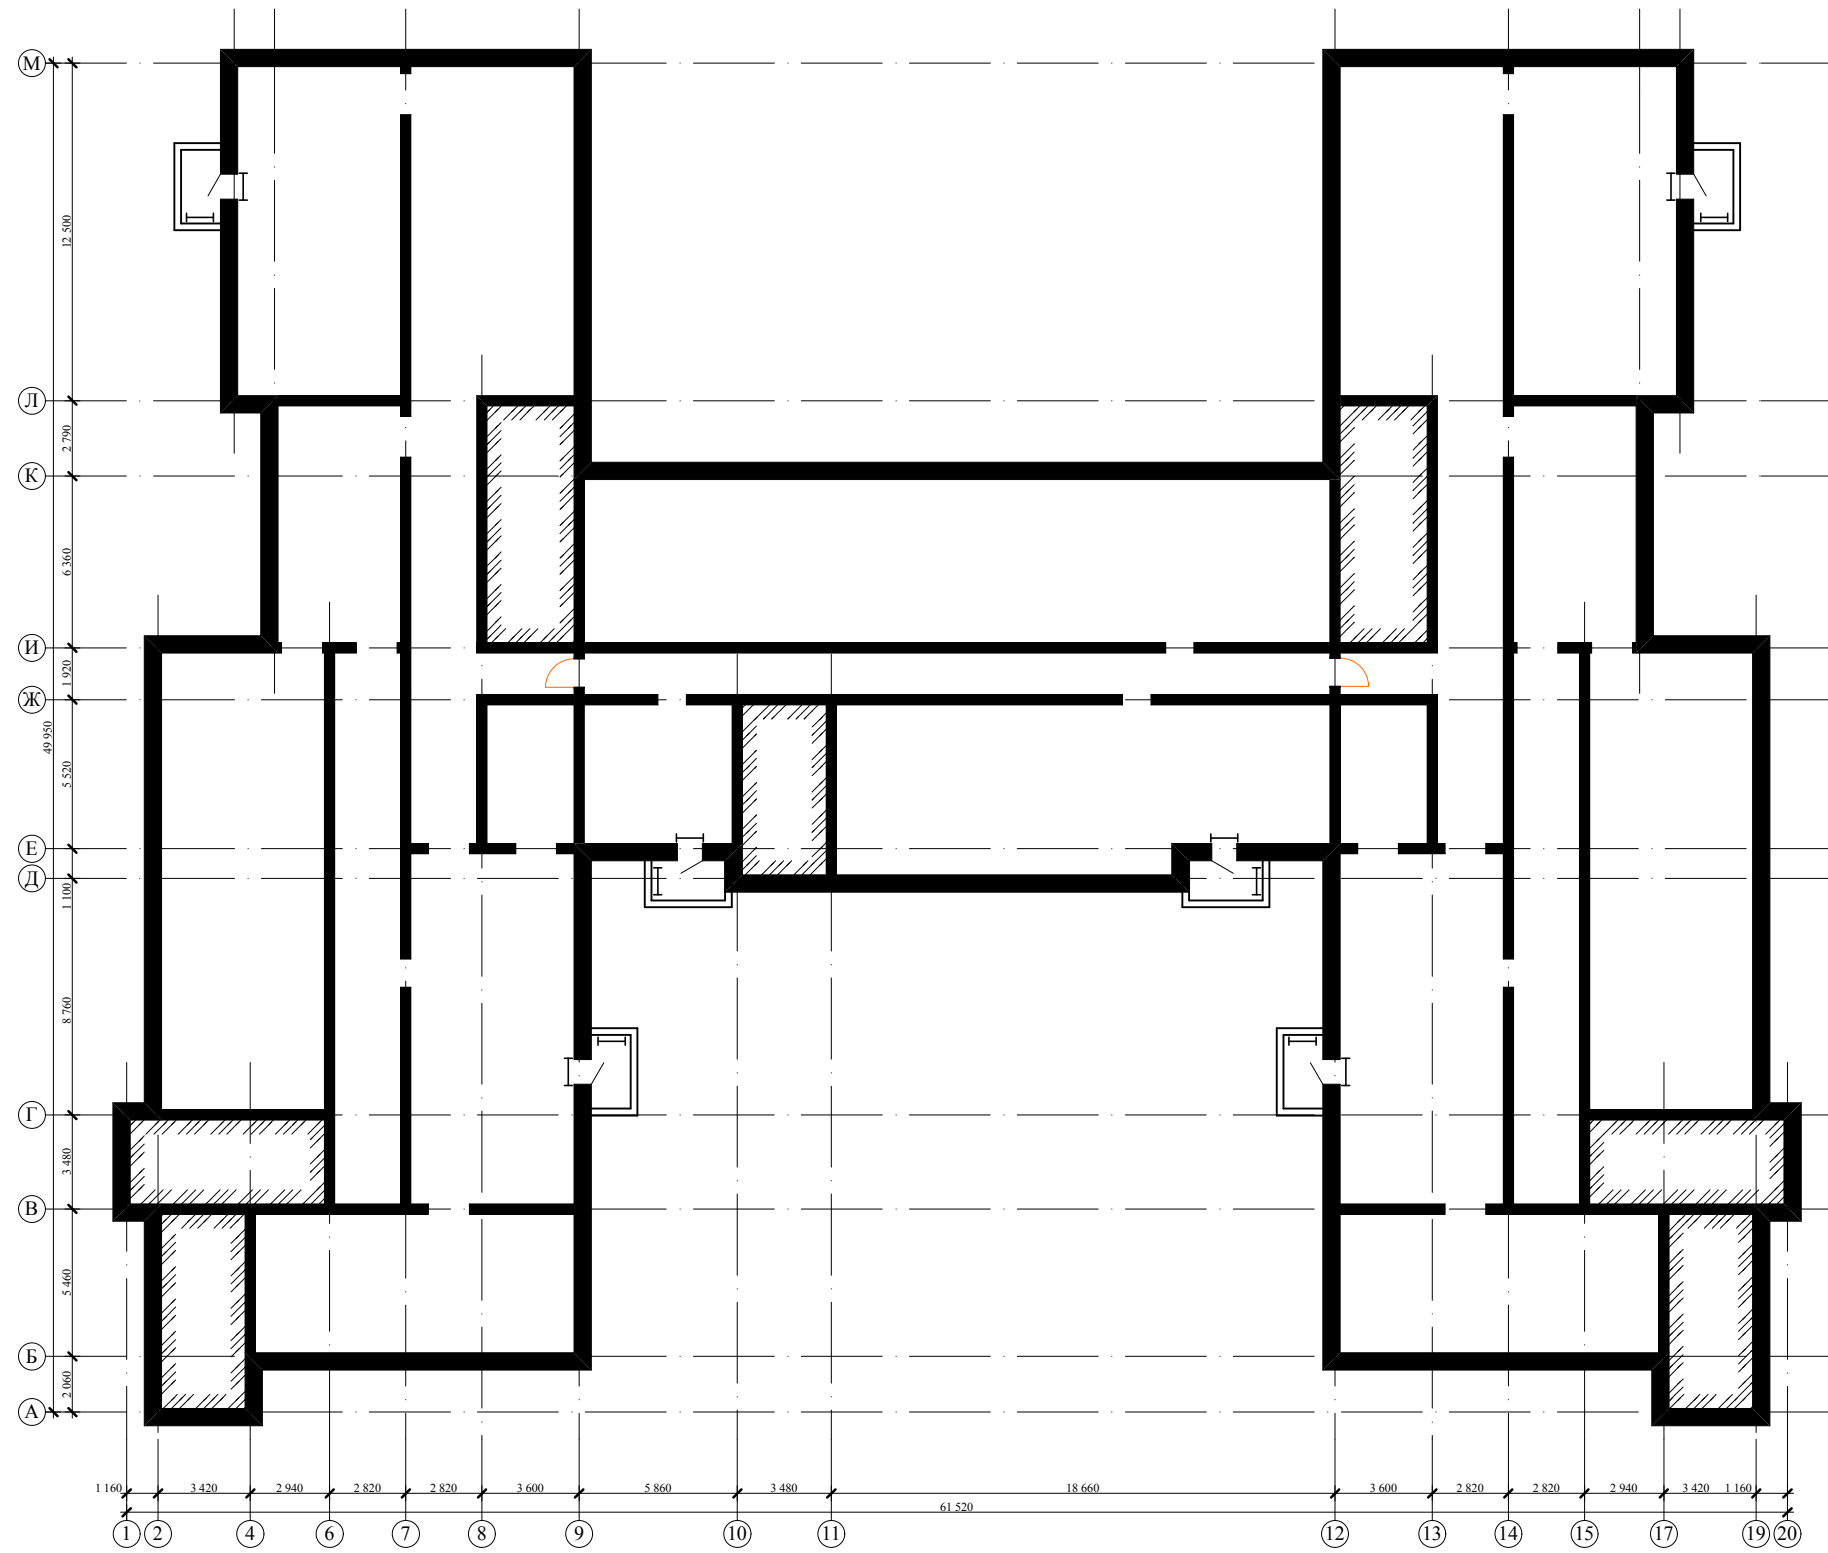

План технического подполья

Ивл. № подл.	Подпись и дата	Взаим. инв. №

1039/14-ЭП					
Детский сад на 320 мест по адресу: Московская область, г.Красногорск, ул.Пионерская, д.25					
Изм.	Кол.уч.	Лист	№ док.	Подпись	Дата
ГИП		Верещагина			
ГАП		Корляков		<i>[Signature]</i>	
Проверил		Ларионова			
Исполнитель		Кадырова		<i>[Signature]</i>	
Н.Контроль		Рыжова			
Здание детского сада				Стадия	Лист
План технического подполья				ЭП	7
Листов				ООО "Зодчий"	

План первого этажа

Изм. № подл.	Подпись и дата	Взаим. инв. №

1039/14-ЭП					
Детский сад на 320 мест по адресу: Московская область, г.Красногорск, ул.Пионерская, д.25					
Изм.	Кол.уч.	Лист	№ док.	Подпись	Дата
ГИП		Верещагина			
ГАП		Корляков			
Проверил		Ларионова			
Исполнитель		Широбокова			
Н.Контроль		Рыжова			
Здание детского сада				Стадия	Лист
План первого этажа				ЭП	3
				Листов	
ООО "Зодчий"					

План второго этажа

Ивл. № подл.	
Подпись и дата	
Взаим. инв. №	

						1039/14-ЭП			
						Детский сад на 320 мест по адресу: Московская область, г.Красногорск, ул.Пионерская, д.25			
Изм.	Кол.уч.	Лист	№ док.	Подпись	Дата	Здание детского сада	Стадия	Лист	Листов
ГИП		Верещагина					ЭП	4	
ГАП		Корляков							
Проверил		Ларионова							
Исполнитель		Широбокова							
Н.Контроль		Рыжова							
План второго этажа						ООО "Зодчий"			

План кровли

Ивв. № подл.	Подпись и дата	Взаим. инв. №

						1039/14-ЭП			
						Детский сад на 320 мест по адресу: Московская область, г.Красногорск, ул.Пионерская, д.25			
Изм.	Кол.уч.	Лист	№ док.	Подпись	Дата	Здание детского сада	Стадия	Лист	Листов
ГИП		Верещагина					ЭП	6	
ГАП		Корляков		<i>[Signature]</i>					
Проверил		Ларионова							
Исполнитель		Кадырова		<i>[Signature]</i>		План кровли	ООО "Зодчий"		
Н.Контроль		Рыжова							