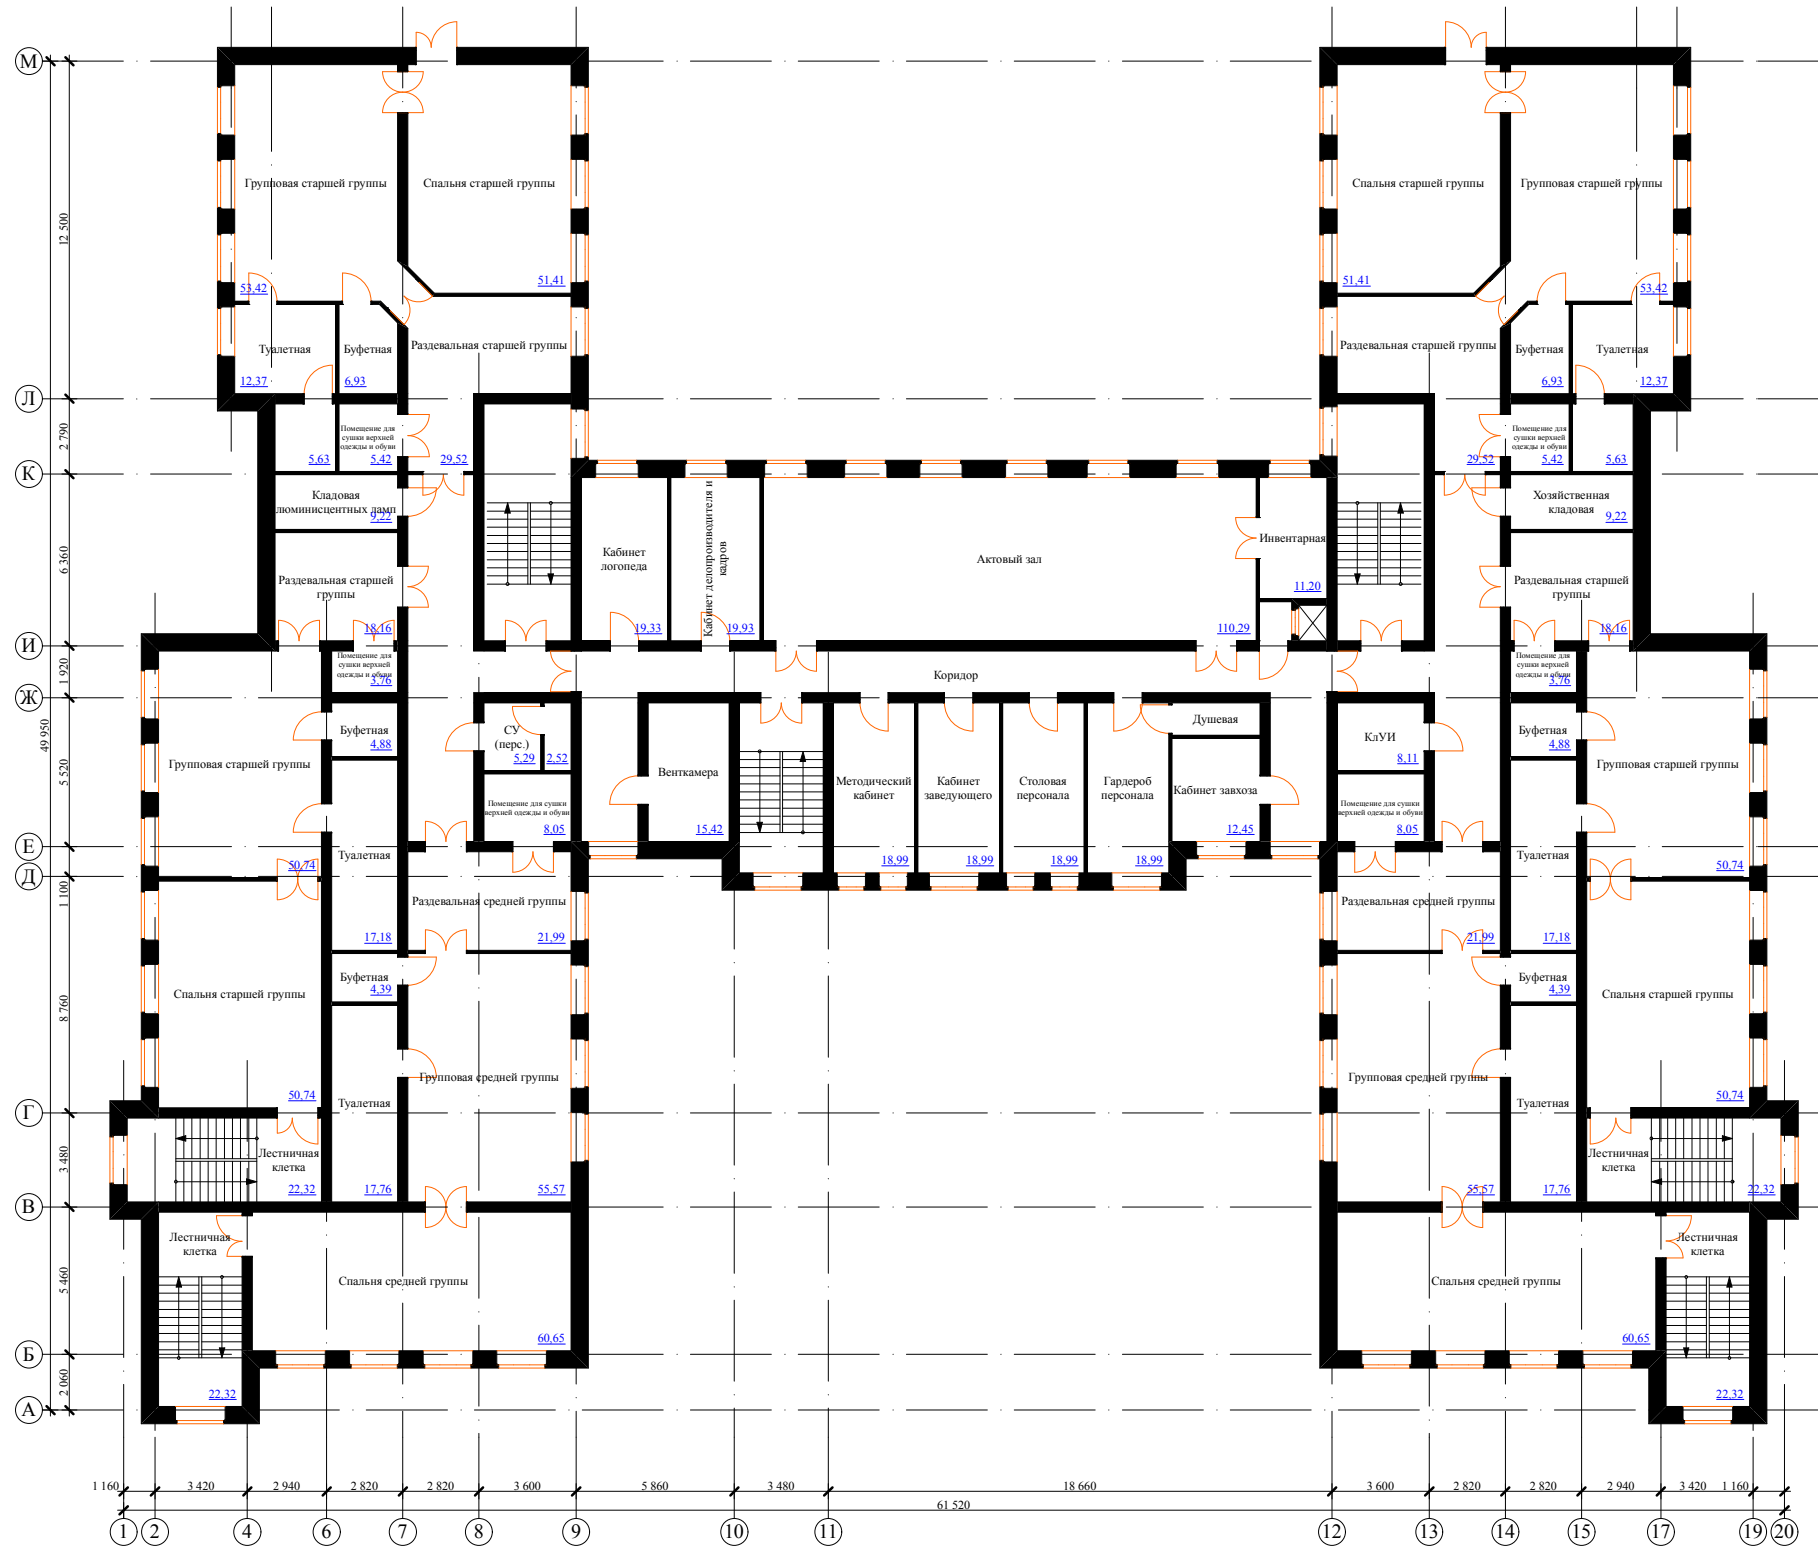

План технического подполья

Ивл. № подл.	Подпись и дата	Взаим. инв. №

1039/14-ЭП					
Детский сад на 320 мест по адресу: Московская область, г.Красногорск, ул.Пионерская, д.25					
Изм.	Кол.уч.	Лист	№ док.	Подпись	Дата
ГИП		Верещагина			
ГАП		Корляков		<i>[Signature]</i>	
Проверил		Ларионова			
Исполнитель		Кадырова		<i>[Signature]</i>	
Н.Контроль		Рыжова			
Здание детского сада				Стадия	Лист
План технического подполья				ЭП	7
Листов				ООО "Зодчий"	

План первого этажа

Изм. № подл.	Подпись и дата	Взаим. инв. №

1039/14-ЭП					
Детский сад на 320 мест по адресу: Московская область, г.Красногорск, ул.Пионерская, д.25					
Изм.	Кол.уч.	Лист	№ док.	Подпись	Дата
ГИП		Верещагина			
ГАП		Корляков			
Проверил		Ларионова			
Исполнитель		Широбокова			
Н.Контроль		Рыжова			
Здание детского сада				Стадия	Лист
План первого этажа				ЭП	3
				Листов	
ООО "Зодчий"					

План второго этажа

Ивл. № подл.	
Подпись и дата	
Взаим. инв. №	

						1039/14-ЭП			
						Детский сад на 320 мест по адресу: Московская область, г.Красногорск, ул.Пионерская, д.25			
Изм.	Кол.уч.	Лист	№ док.	Подпись	Дата	Здание детского сада	Стадия	Лист	Листов
ГИП		Верещагина					ЭП	4	
ГАП		Корляков							
Проверил		Ларионова							
Исполнитель		Широбокова							
Н.Контроль		Рыжова							
План второго этажа						ООО "Зодчий"			

План третьего этажа

Ив. № подл.	
Подпись и дата	
Взаим. инв. №	

						1039/14-ЭП				
						Детский сад на 320 мест по адресу: Московская область, г.Красногорск, ул.Пионерская, д.25				
Изм.	Кол.уч.	Лист	№ док.	Подпись	Дата	Здание детского сада	Стадия	Лист	Листов	
ГИП		Верещагина					ЭП	5		
ГАП		Корляков					План третьего этажа	ООО "Зодчий"		
Проверил		Ларионова								
Исполнитель		Широбокова								
Н.Контроль		Рыжова								